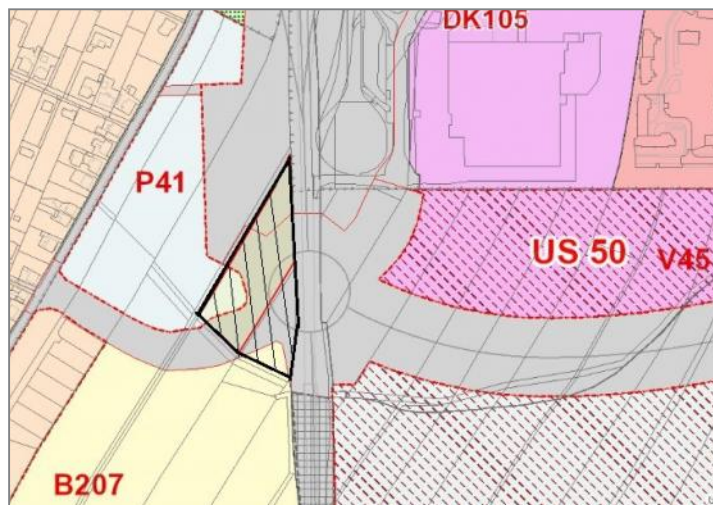

11 505 m²

Charakter okolní zástavby

obytná

Prodej po částech

Ne

Doprava

silnice, MHD, autobus

Sklon pozemku

rovina

Popis zakázky

Nabízíme Vám ke koupi 3 komerční pozemky v katastrálním území Stará Bělá. Celková výměra parcel je 11505 m² a jsou zařazeny v kategorii "jiná plocha". Dle územního plánu města Ostravy jsou pozemky součástí plánovaného obchvatu (kruhového objezdu) městského obvodu Ostrava -Jih (Dubina).