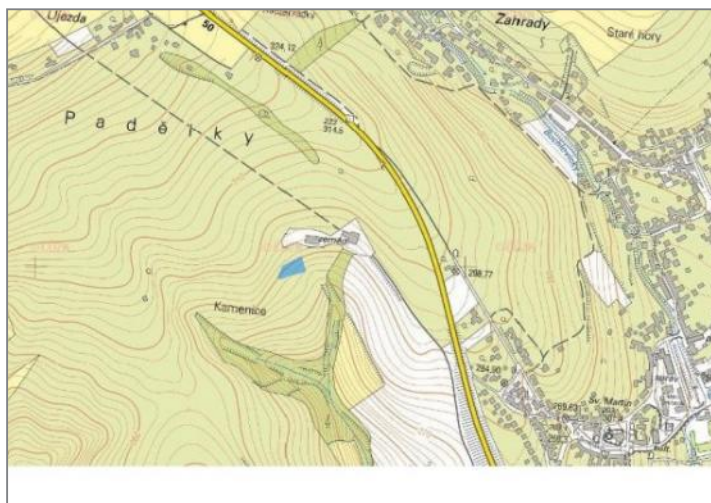

4 592 m²

Charakter okolní zástavby

venkovská

Prodej po částech

Ano

Doprava

silnice, autobus

Občanská vybavenost

škola, školka, zdravotnické zařízení, pošta, supermarket, kompletní síť obchodů a služeb

Popis zakázky

Ve výhradním zastoupení nabízíme pozemky v katastrálním území Buchlovice, vedené jako: ovocný sad s výměrou 1770 m², ornou půdu s výměrou 1079 m² a třetí parcela je rovněž vedena jako orná půda s výměrou 1743 m². Více info v RK.