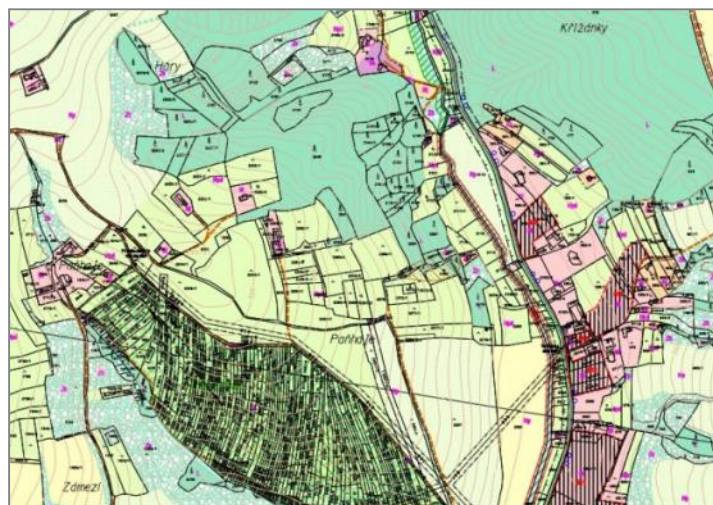

1 450 m²

Prodej po částech

Ne

Umístění objektu

polosamota

Doprava

silnice, autobus

Sklon pozemku

mírný svah

Popis zakázky

Ve výhradním zastoupení nabízíme pozemek vedený v územním plánu jako plochy zemědělského půdního fondu. Pozemek se nachází nedaleko lesa, v okolí jsou také ovocné stromy. Parcela se nachází na polo/samotě. Vhodná i pro umístění např. včelstva. Právní přístup k pozemku je zajištěn. Parcela není v současné době pronajata.