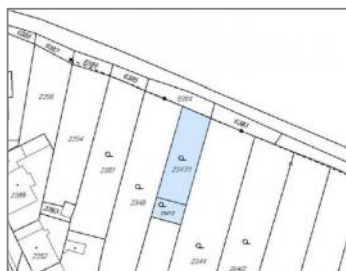

Popis zakázky

Nabízíme k prodeji pozemek ve Velkých Pavlovicích o velikosti 419m². Skládá se ze dvou parcel 2347/1, 2347/2. Pozemek je veden v územním plánu města k bytové zástavbě. Na hranici pozemku je sloup el. vedení, tak přípojka je možná. Vede k němu nezpevněná cesta a nachází se 100m od hlavní komunikace. Pozemek je veden v KN jako zahrada.

Doprava

silnice, autobus

Sklon pozemku

rovina

Připravenost k výstavbě

schváleno v územním plánu

Občanská vybavenost

škola, školka, zdravotnické zařízení, pošta, supermarket, kompletní síť obchodů a služeb