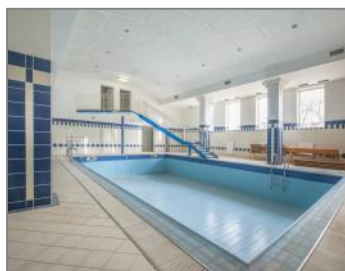

Popis zakázky

Nabízíme k prodeji penzion v centru obce Deštné v Orlických horách o celkové zastavěné ploše 1.145 m². K areálu náleží pozemek o celkové rozloze 2862 m² (v zadní části areálu je prostor pro dostavbu parkoviště). V penzionu s kapacitou 36 lůžek se nachází restaurace, bar, herna, bazén a relaxační místnost. V roce 2017 prošla větší část objektu rozsáhlou rekonstrukcí vnitřních prostor, modernizací systému vytápění, rozvodů elektřiny, vody a odpadu. Dispozice: V přízemí je prostorná vstupní hala s recepcí, restaurační zařízení s vlastní kuchyní, bar, salónek a jídelna s kapacitou 30 míst. Je zde také nově rekonstruované sociální zázemí. Napravo od vstupní haly je vybudován krytý bazén (152 m²) se saunou, šatnou a sociálním zázemím.

Užitná plocha

2 862 m²

Plocha pozemku

2 862 m²

Počet podlaží objektu

2

Počet pokojů

36

V provozu

Ne

Poloha objektu

samostatný

Vybaveno

Ano

Umístění objektu

centrum obce

Topení

lokální - plynové

Doprava

vlak, silnice

Elektřina

230V

Voda

zdroj pro celý objekt

Odpad

kanalizace