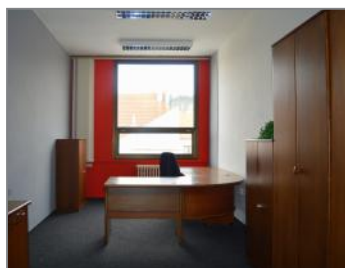

Kontaktujte makléře:

Lucie Potančoková

Realitní makléř

Tel.: 800 10 30 10

lucie.potancokova@rksting.cz