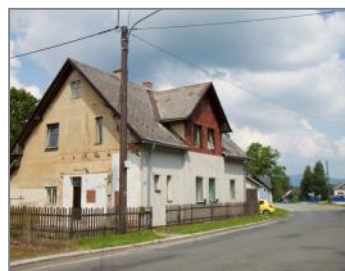

Kontaktujte makléře:

Monika Lašáková

Specialista na trh s nemovitostmi

Tel.: 800 10 30 10

monika.lasakova@rksting.cz

Financování Vám zajistí:

Livie Poskočilová

Specialista pro finance a realty / Finanční specialista

Tel.: 602 696 642

livie.poskocilova@stingfinance.cz